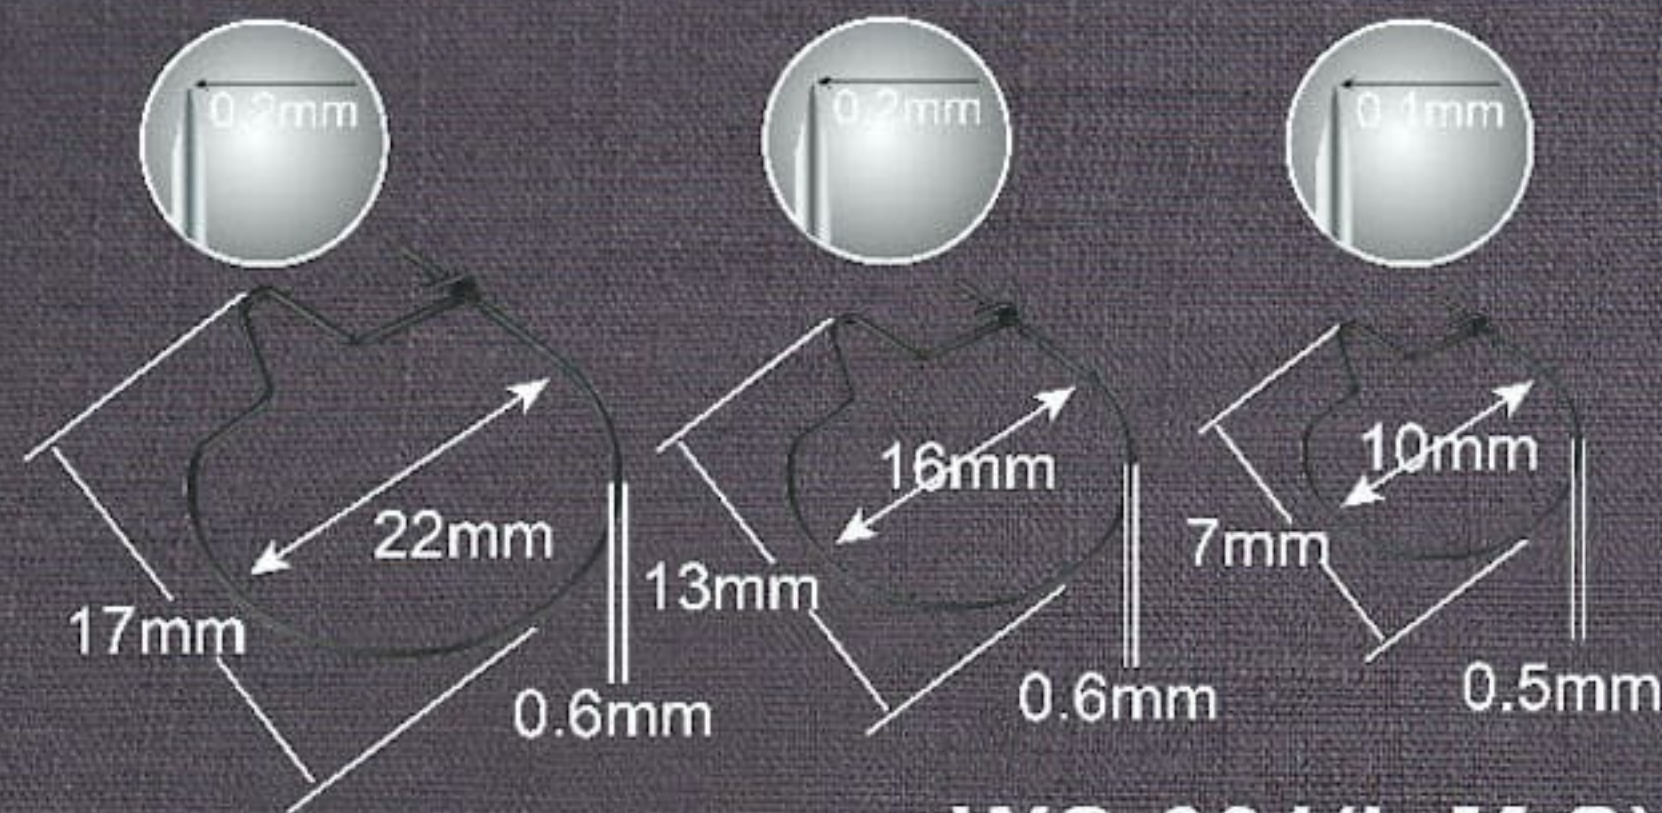

WC-015

发光棒固定圈

WC-001(L.M.S)