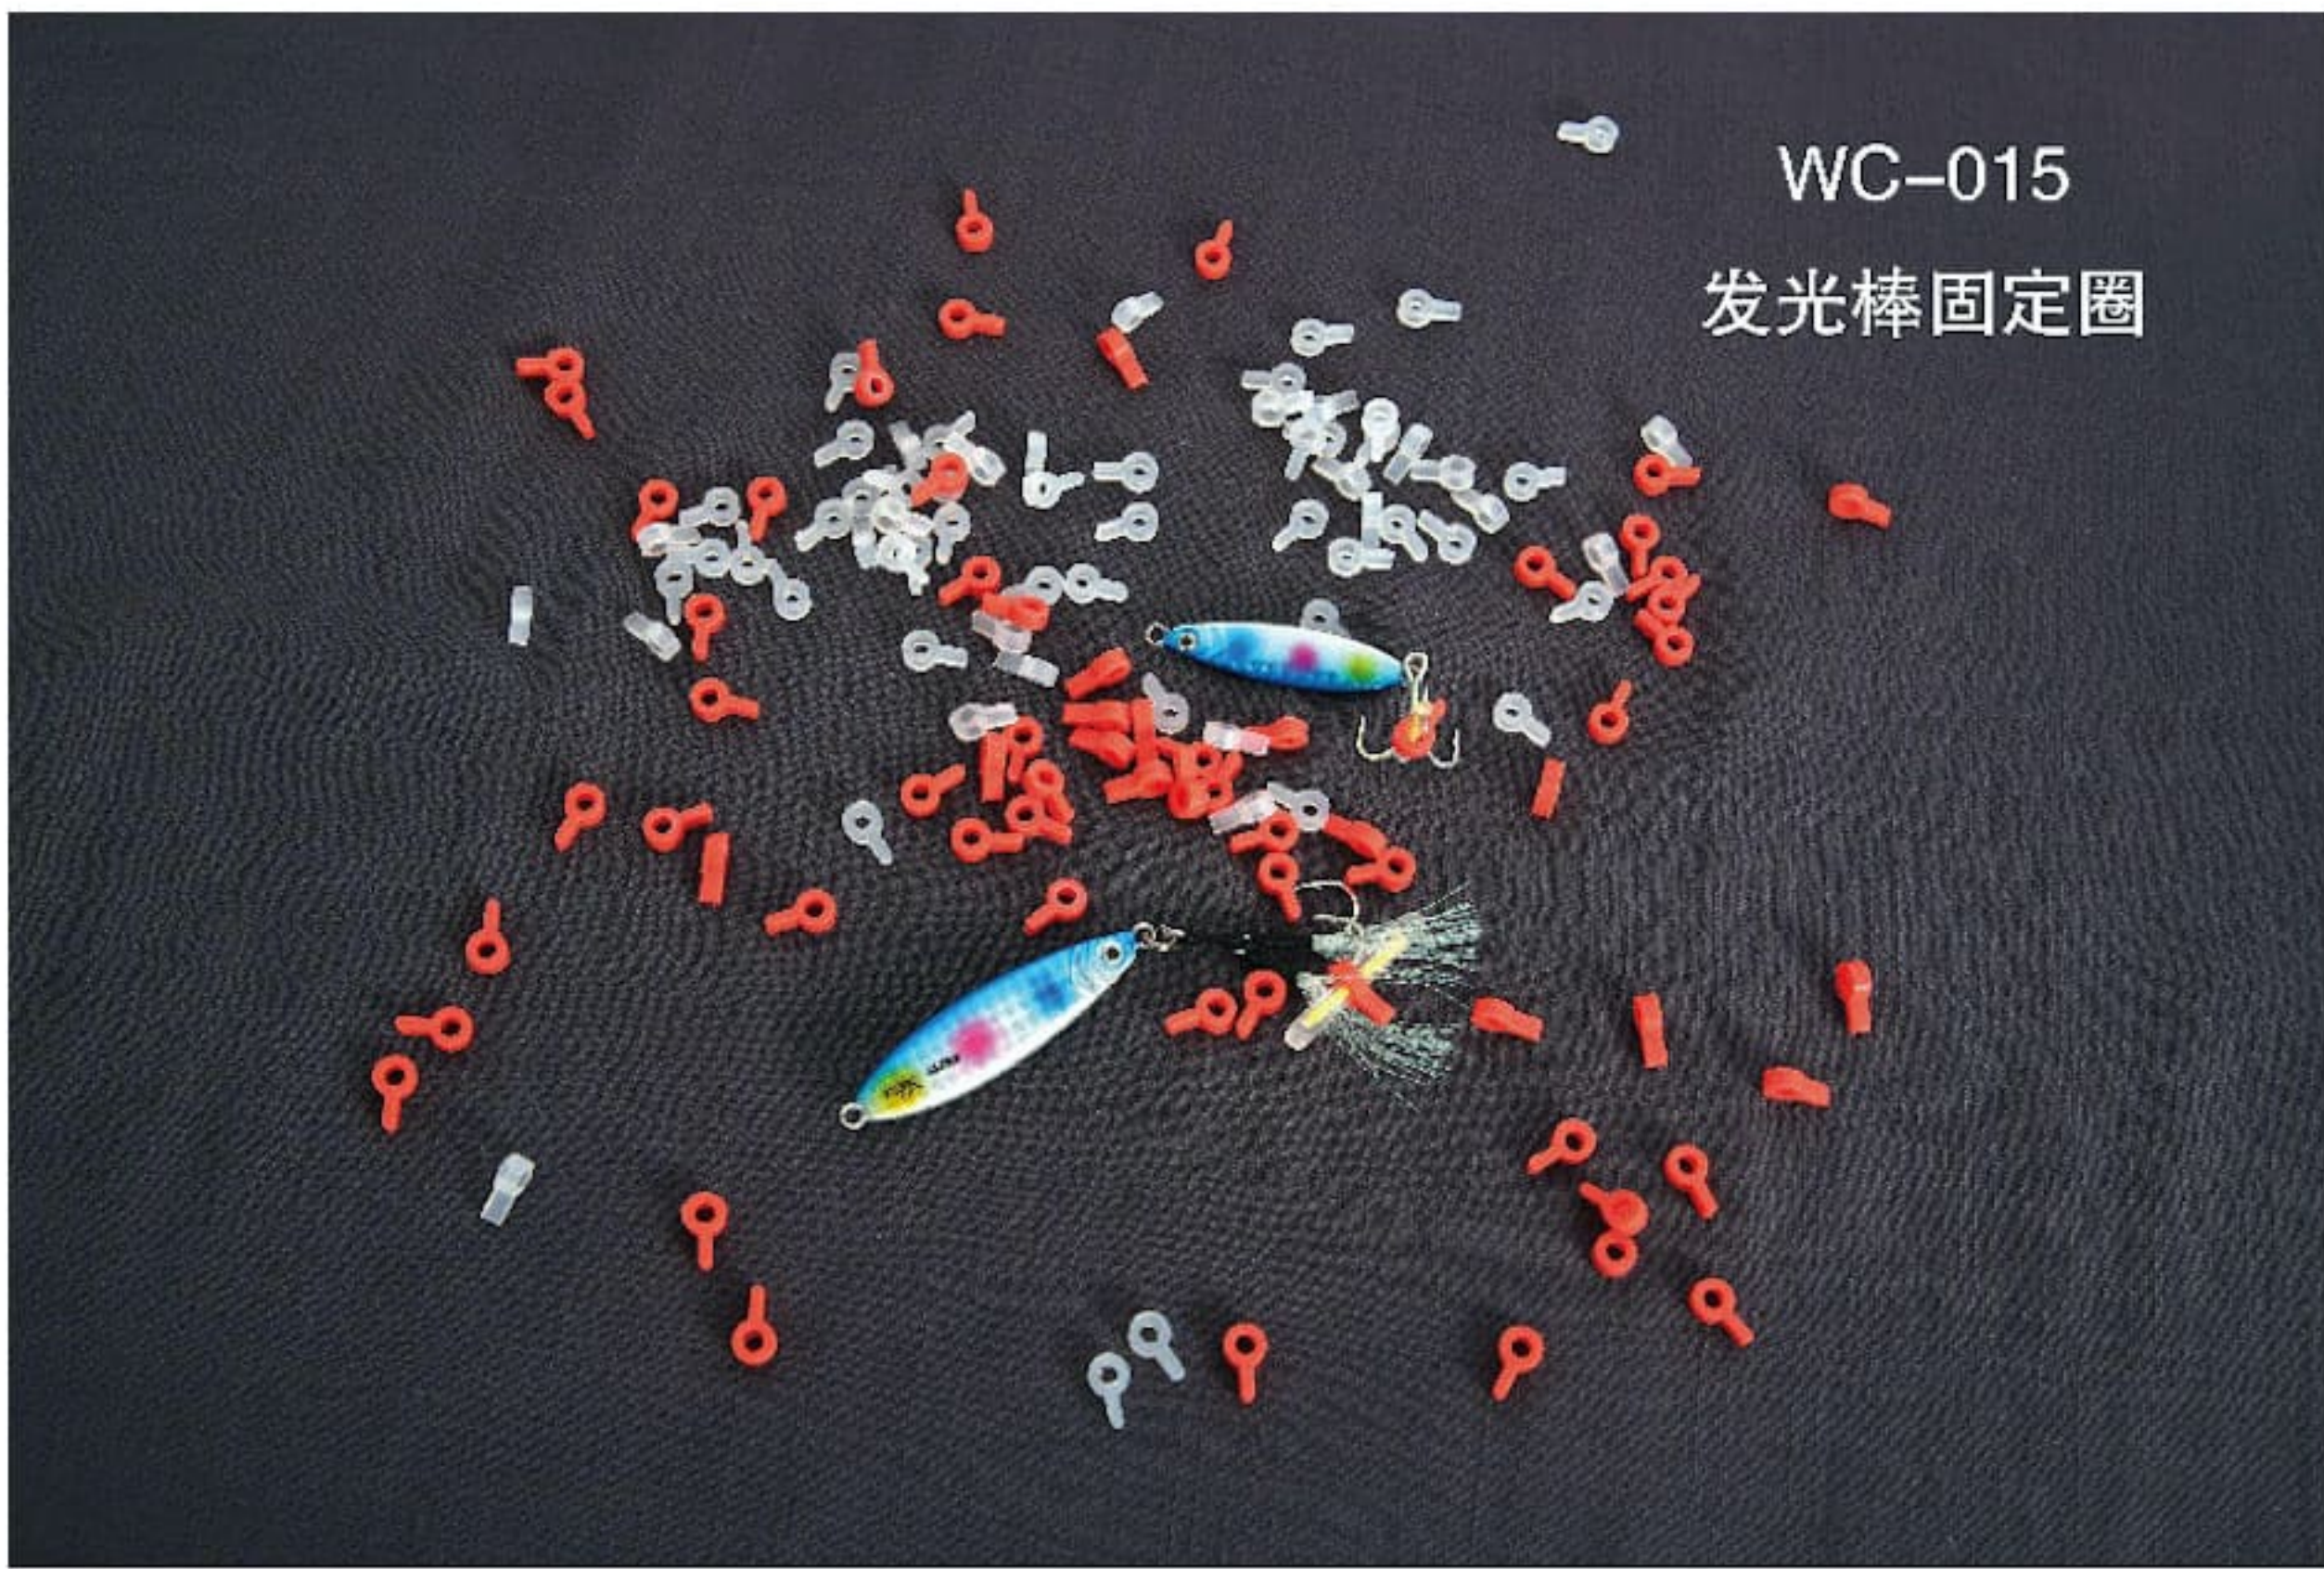

WC-015

发光棒固定圈

WC-001(L.M.S)