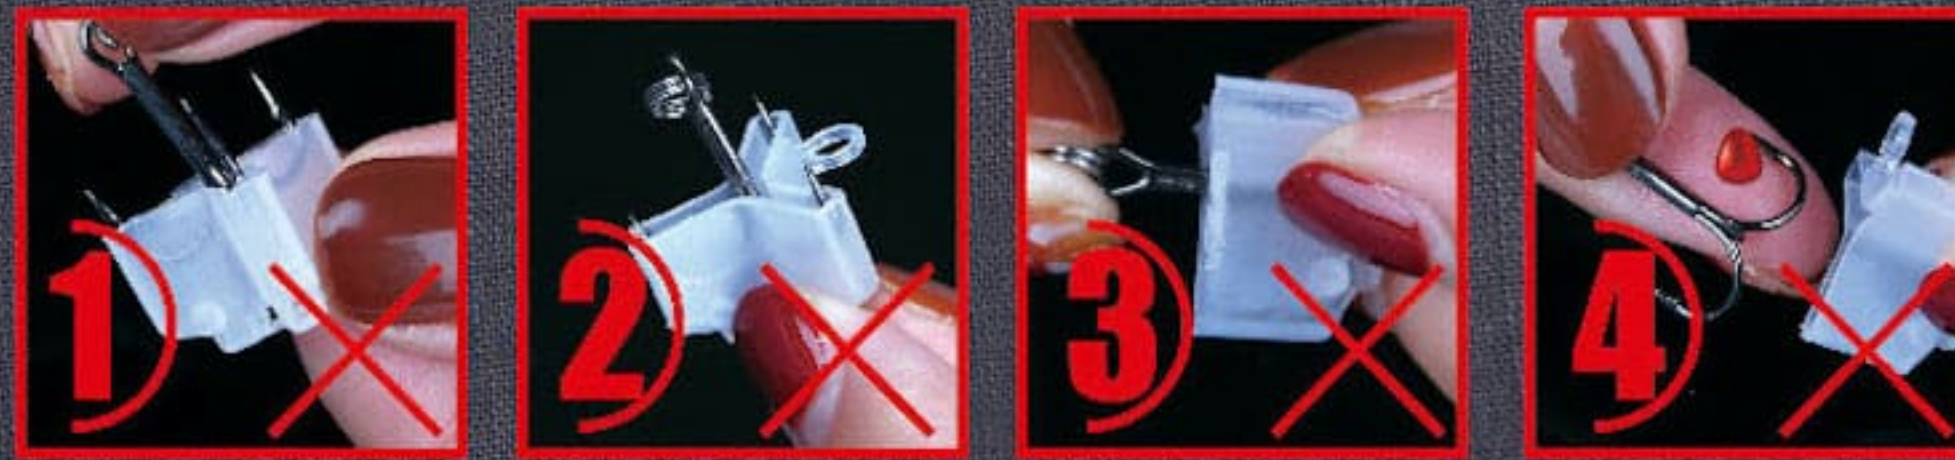

# 三锚钩保护套 TREBLE HOOK PROTECT JACKET

实用新型专利号为: 201822271038.9  
外观设计专利号为: 201830770961.x  
作品登记号: 国作登字-2019-F-00730858  
日本专利号: 2019-013675

VS

W-307S  
W-307M

适合钩型 S: 10 8 6 4 2  
M: 2 1 1/0 2/0 3/0

- 新的设计使用起来鱼钩可以轻松放入，不会掉落。
- 防脱落设计，手拿起来不会滑落。
- 鱼钩取出时，轻轻一按即可，不会伤手。
- 整个产品可以轻松挂在任何地方。