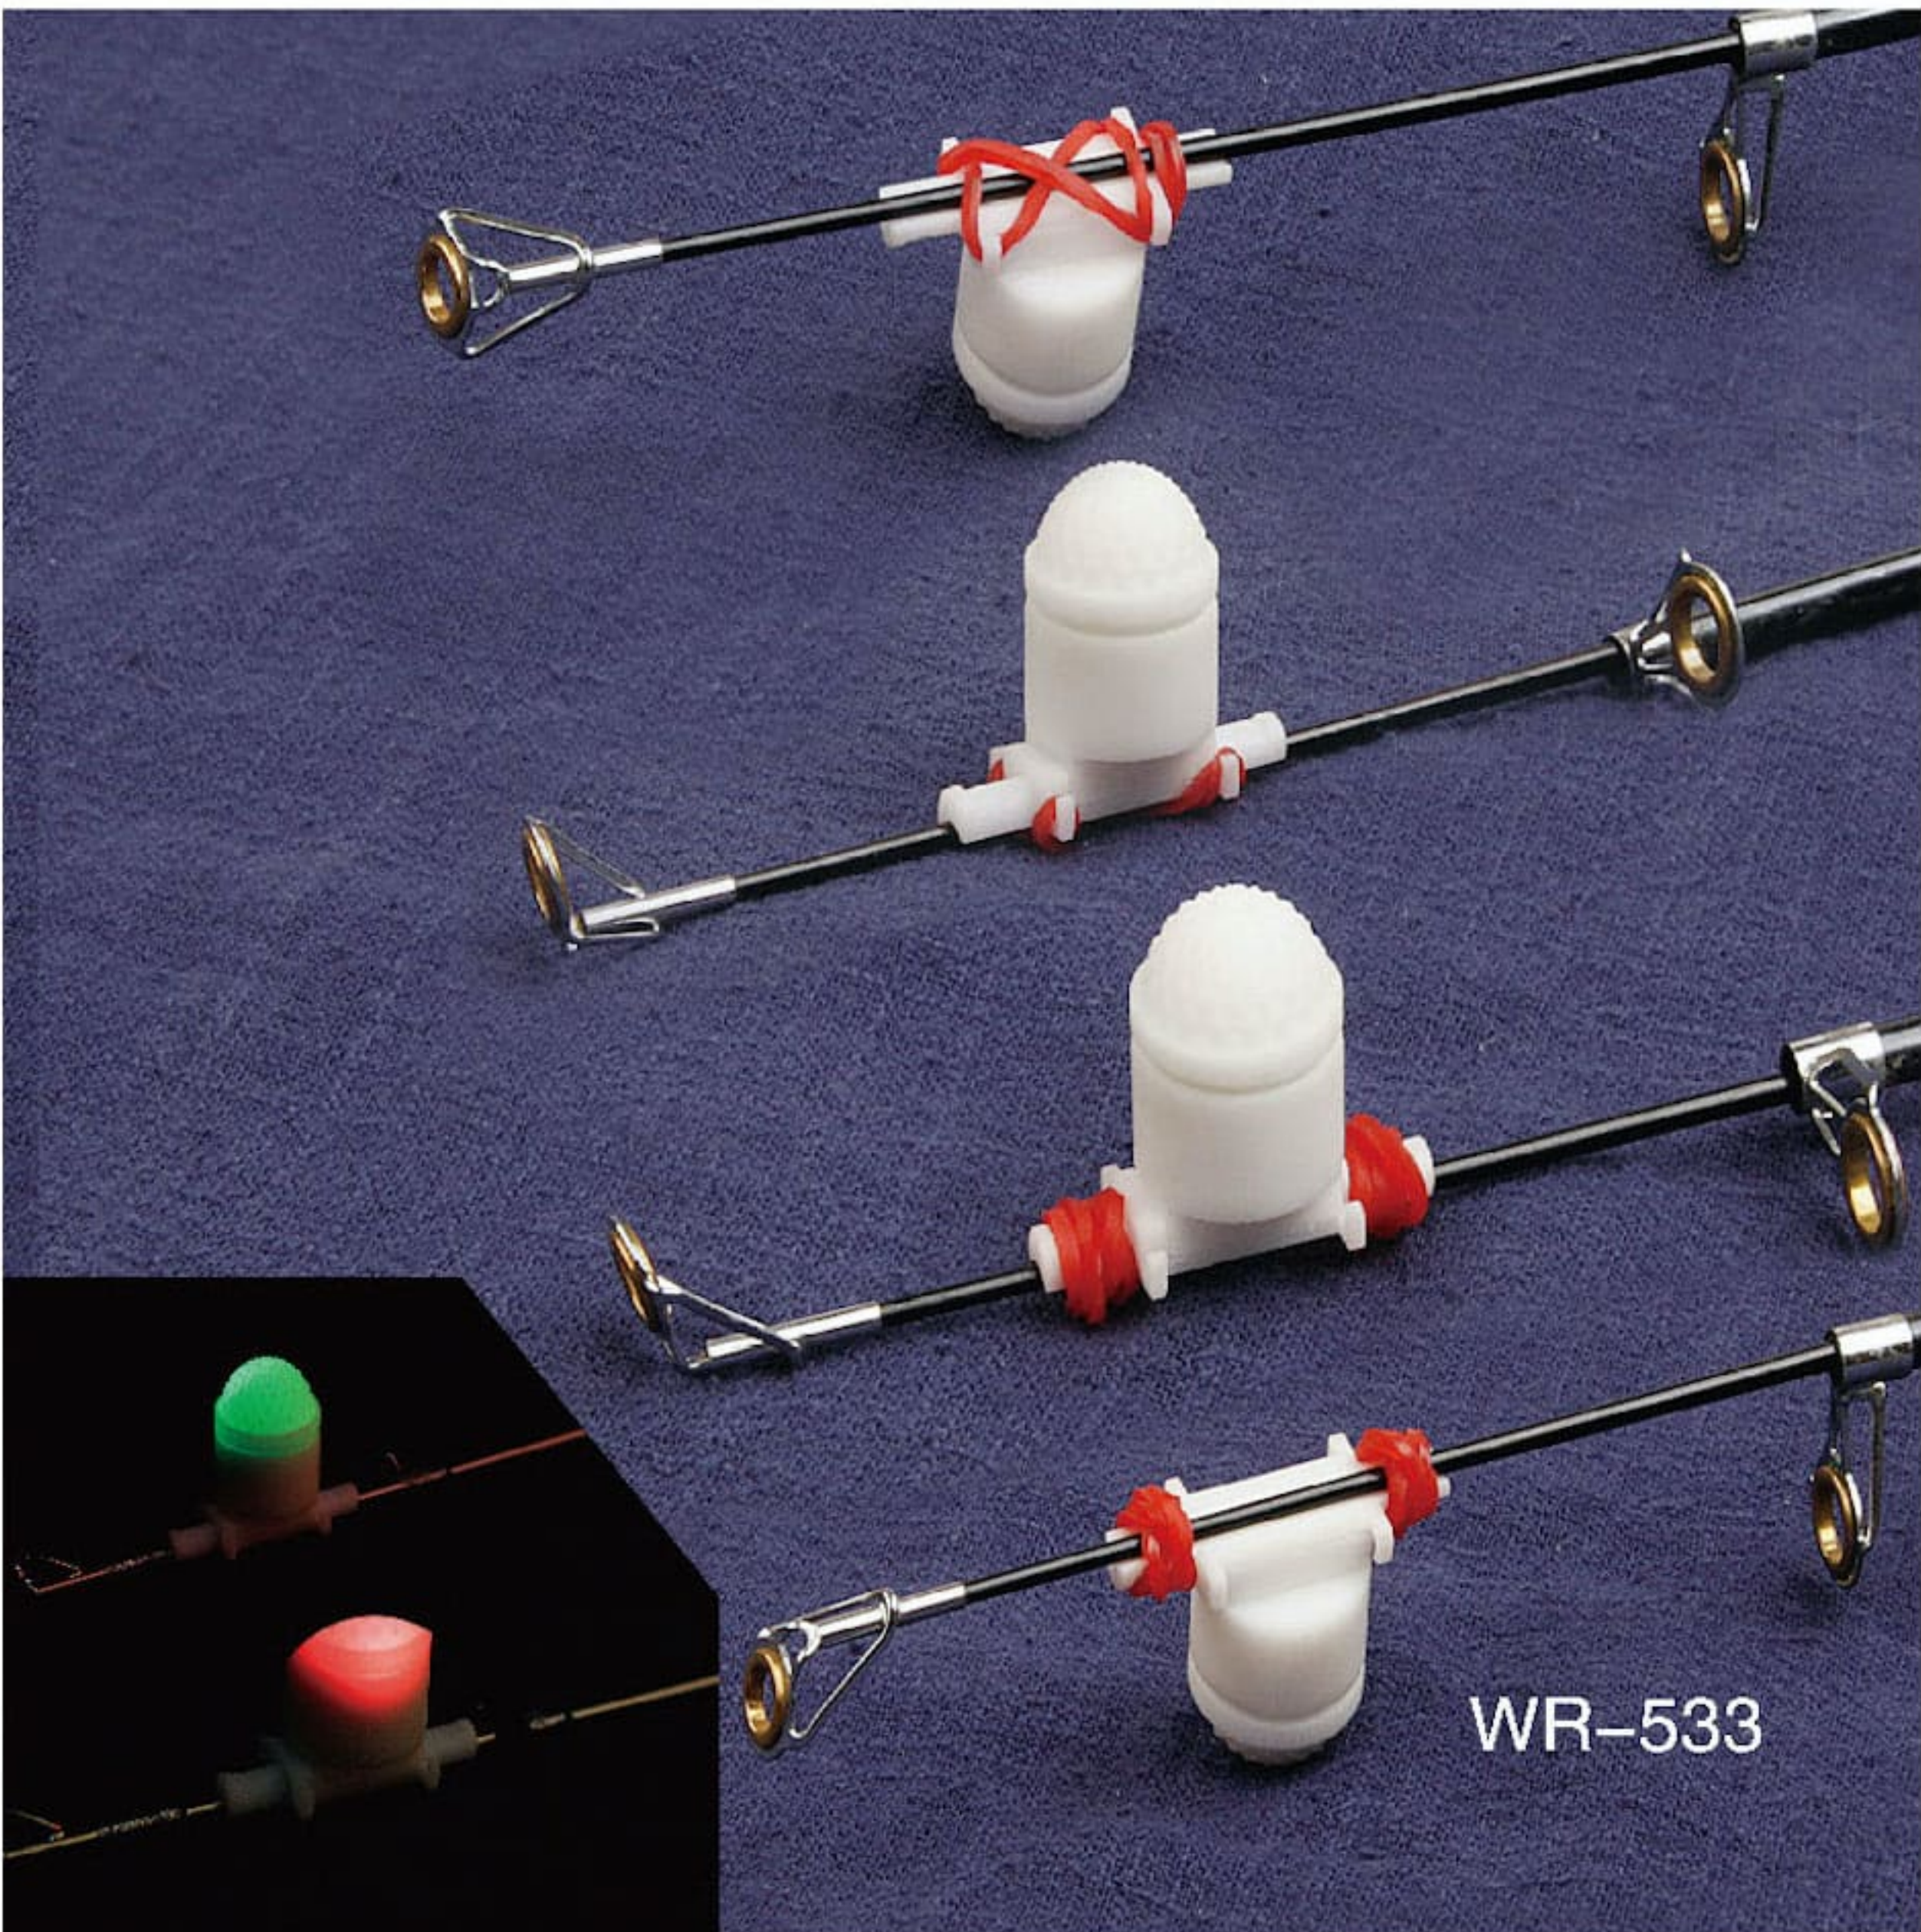

# 三锚钩保护套 TREBLE HOOK PROTECT JACKET

实用新型专利号为: 201822271038.9  
外观设计专利号为: 201830770961.x  
作品登记号: 国作登字-2019-F-00730858  
日本专利号: 2019-013675

VS

W-307S  
W-307M

适合钩型 S: 10 8 6 4 2  
M: 2 1 1/0 2/0 3/0

- 新的设计使用起来鱼钩可以轻松放入，不会掉落。
- 防脱落设计，手拿起来不会滑落。
- 鱼钩取出时，轻轻一按即可，不会伤手。
- 整个产品可以轻松挂在任何地方。

WR-(30-60)

WR-(45-75)

WR-531

WR-532

WR-533

WC-006

1. Place the lure into the tool;

2. Move the O-ring down tool and nto lure;

3. Slide the lure from the tool;

4. Put the hook in the middle of the O-ring and soft plastic.

WC-008

放气锥  
awl of releasing gas

申请实用新型专利号为：202322406947.X  
申请外观设计专利号为：2023305756922

WC-010

WC-011  
挂钩器

玻璃响珠