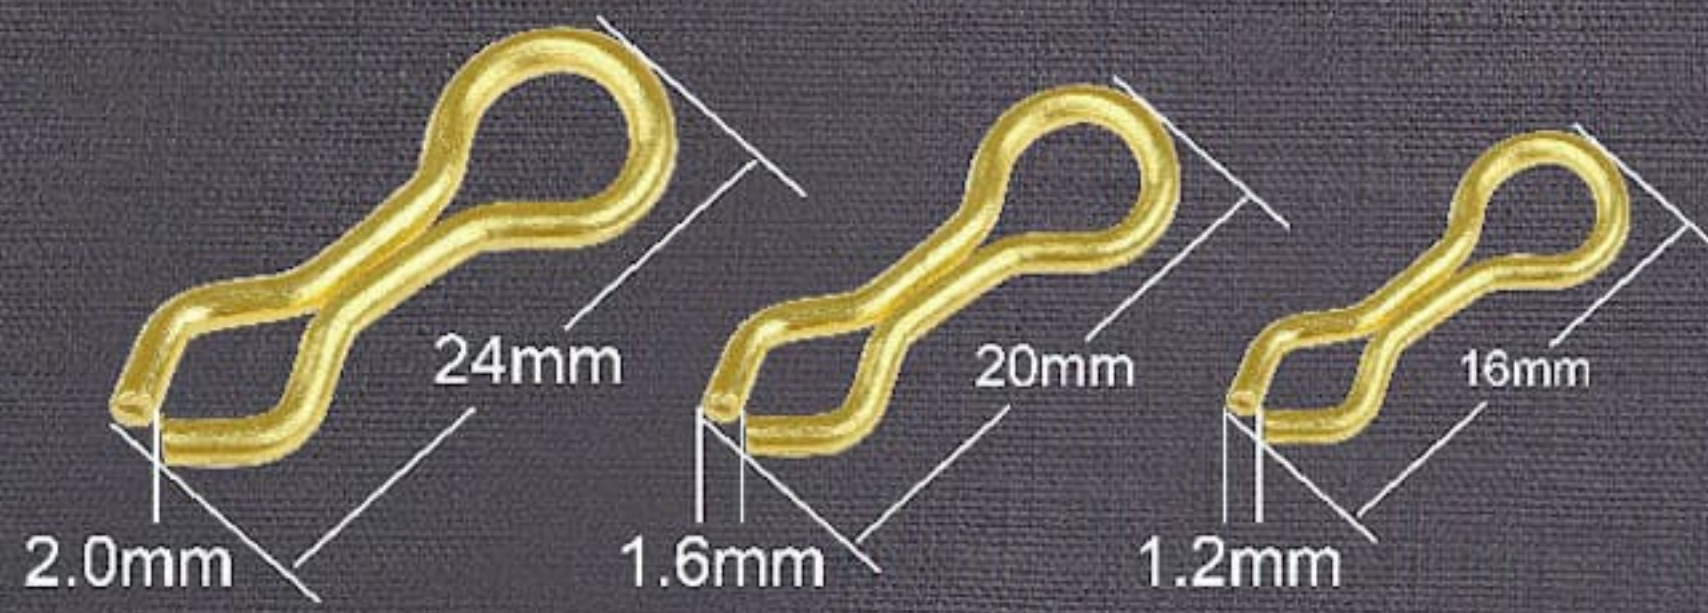

WC-001(L.M.S)

WC-002(L.M.S)