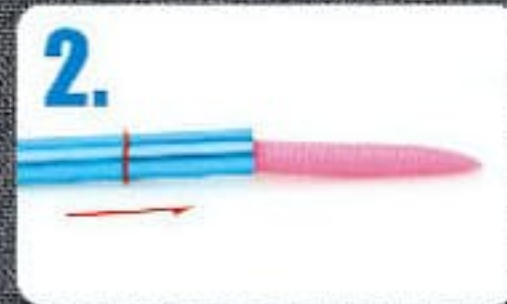

2. Move the O-ring down tool and nto lure;