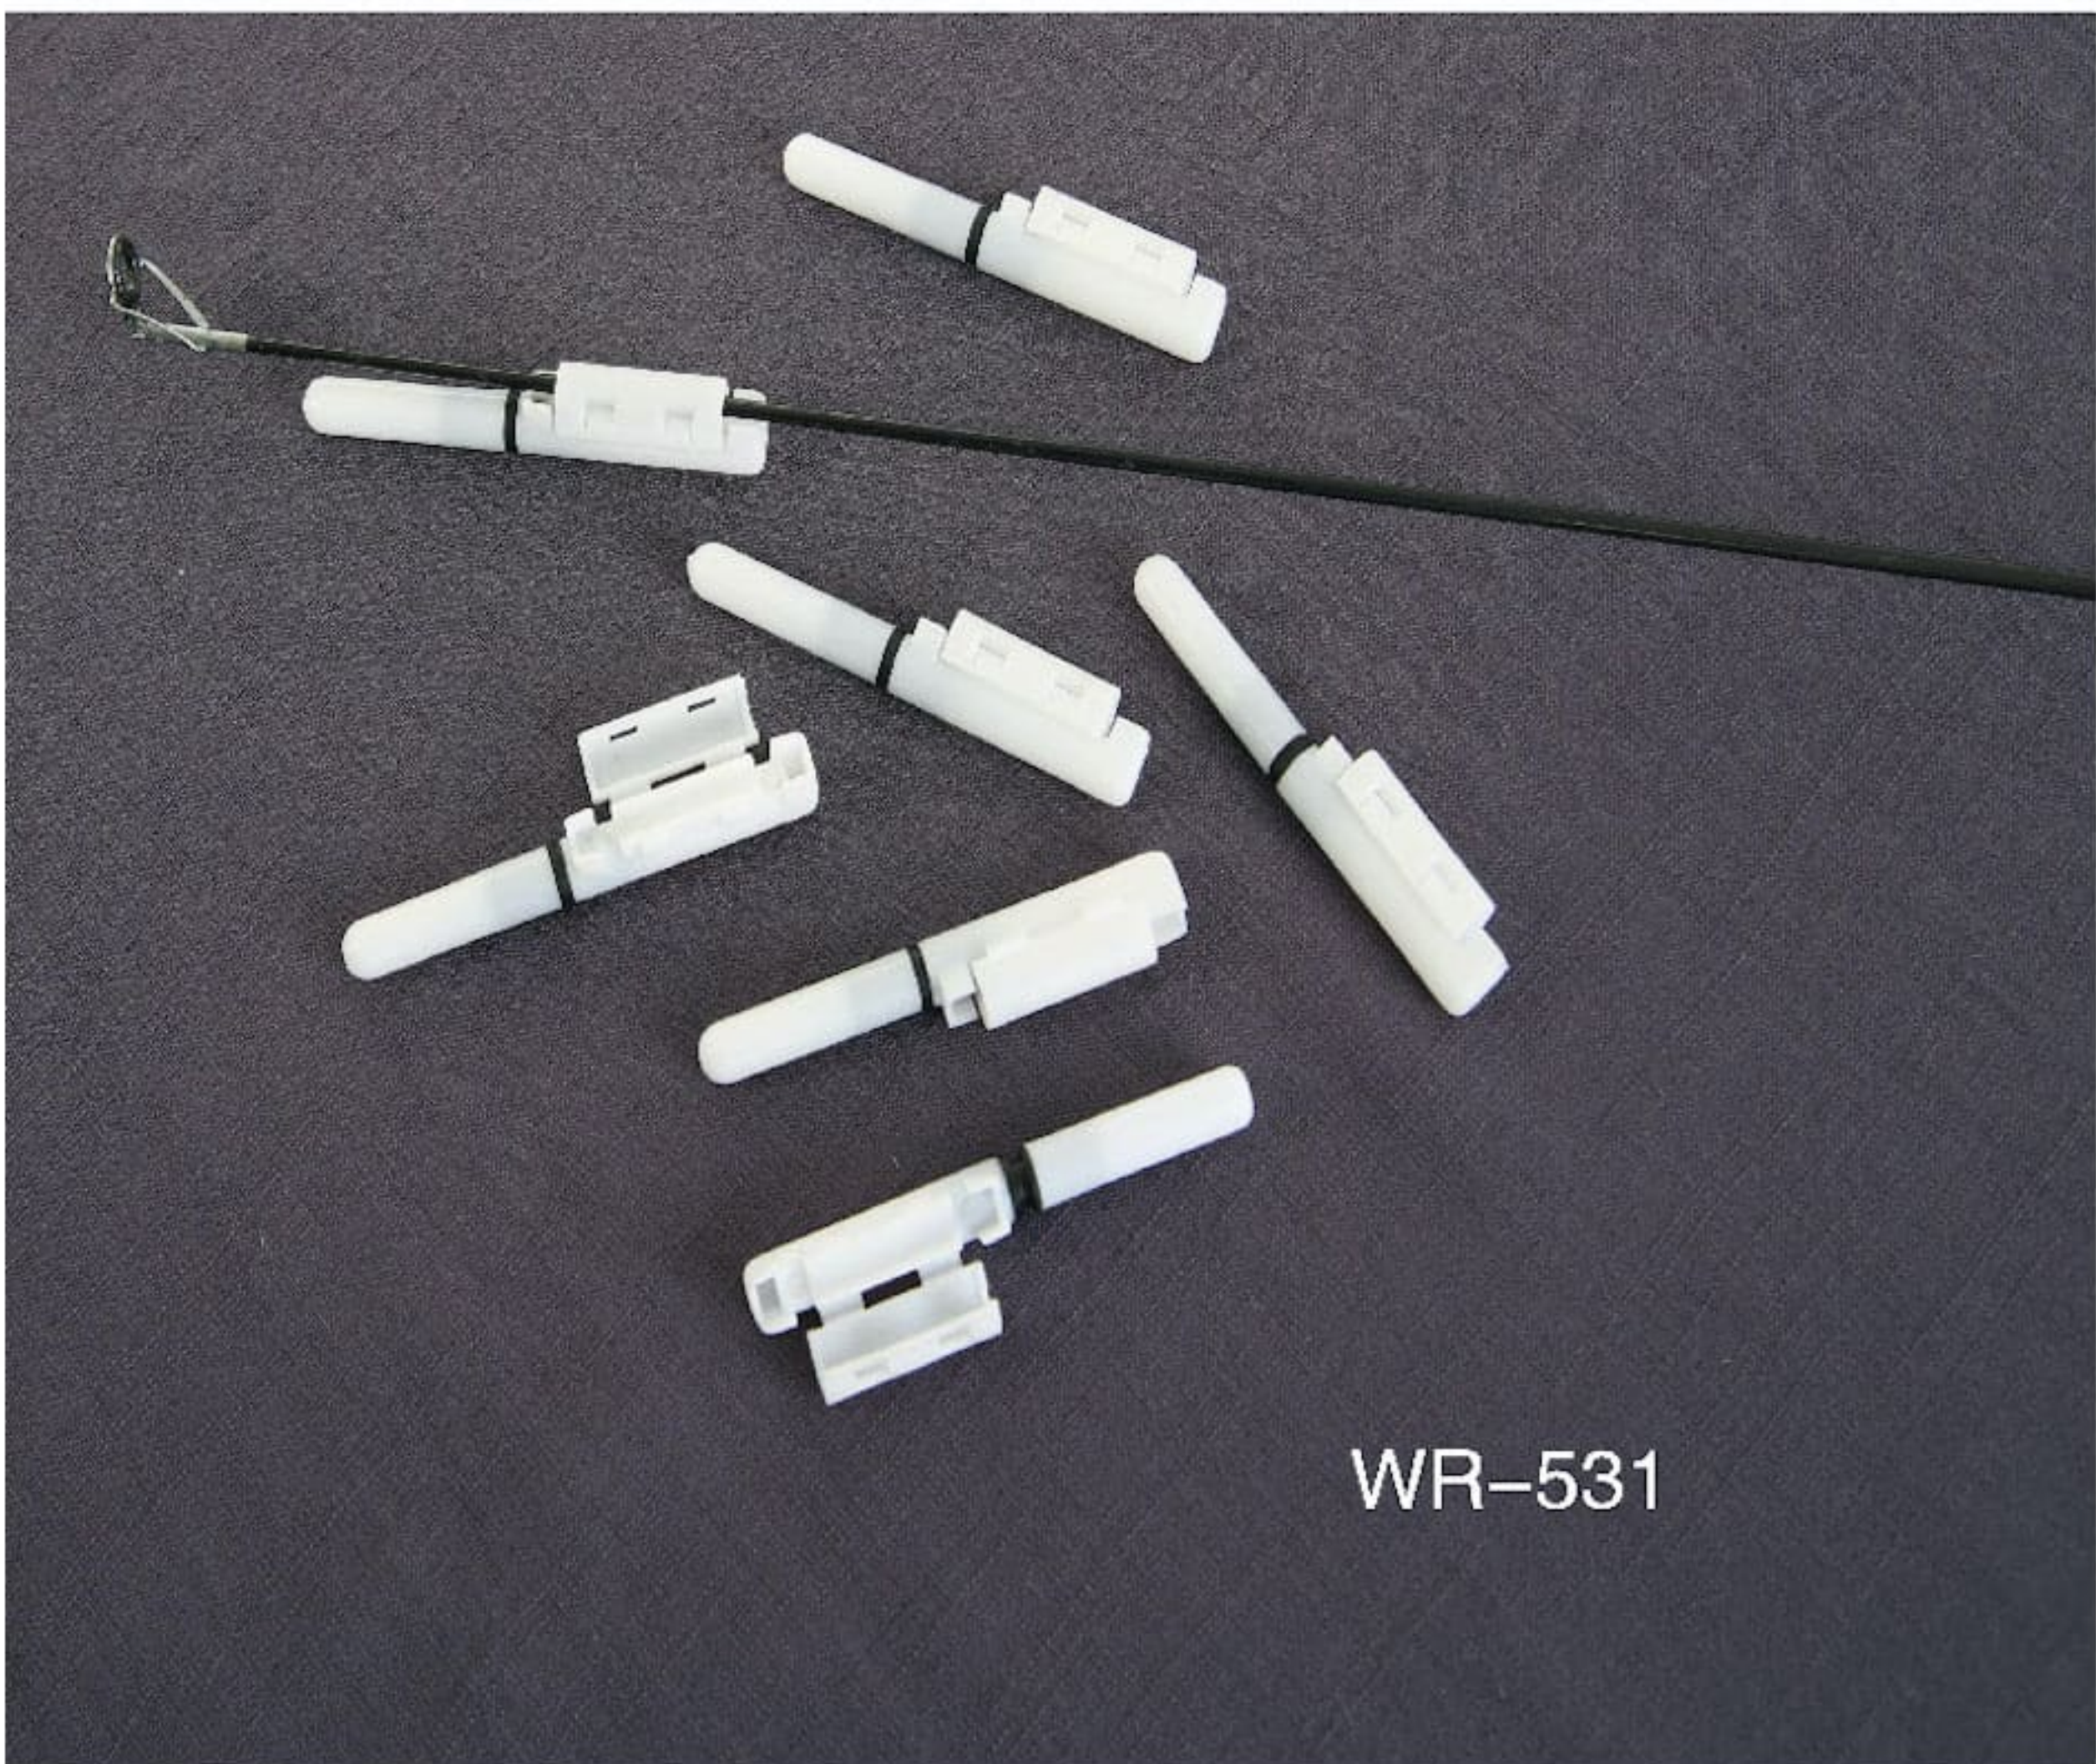

WR-(30-60)

WR-(45-75)

WR-531